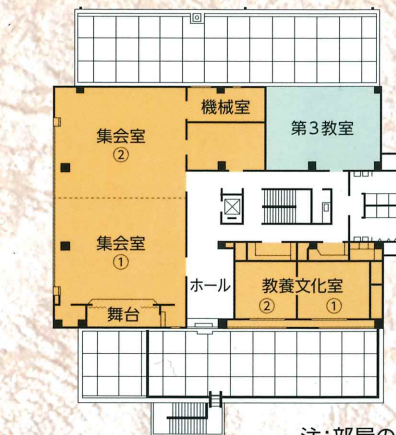

各階案内

- 京都府立 城南勤労者福祉会館
- 城南地域 職業訓練センター

1階

- 研修室 54人 11.4m×6.8m
- 実習室 56人 (パソコン教室) 11.3m×7.4m

2階

- 職業講習室 24人 (料理教室) 9.9m×6.3m
- 会議室 22人 9.9m×6.2m
- 視聴覚教室 84人 10.4m×10.7m
- 第1教室 30人 9.9m×6.8m
- 第2教室 48人 9.9m×6.8m

3階

- 教養文化室 48人 (和室21畳・18畳)
- 集会室 156人 (多目的ホール) 18.7m×11.5m
- 第3教室 48人 10.0m×7.2m

注:部屋のサイズはおよその内寸です。

リブウェル城南

「より良く生きるために行動する」
「より良く生きようとする人を支える」

〒611-0043 宇治市伊勢田町新中ノ荒21-8
 電話(0774)46-0688・0780
 FAX(0774)46-0780
 ホームページ
<http://www.jyonan.ac.jp/>